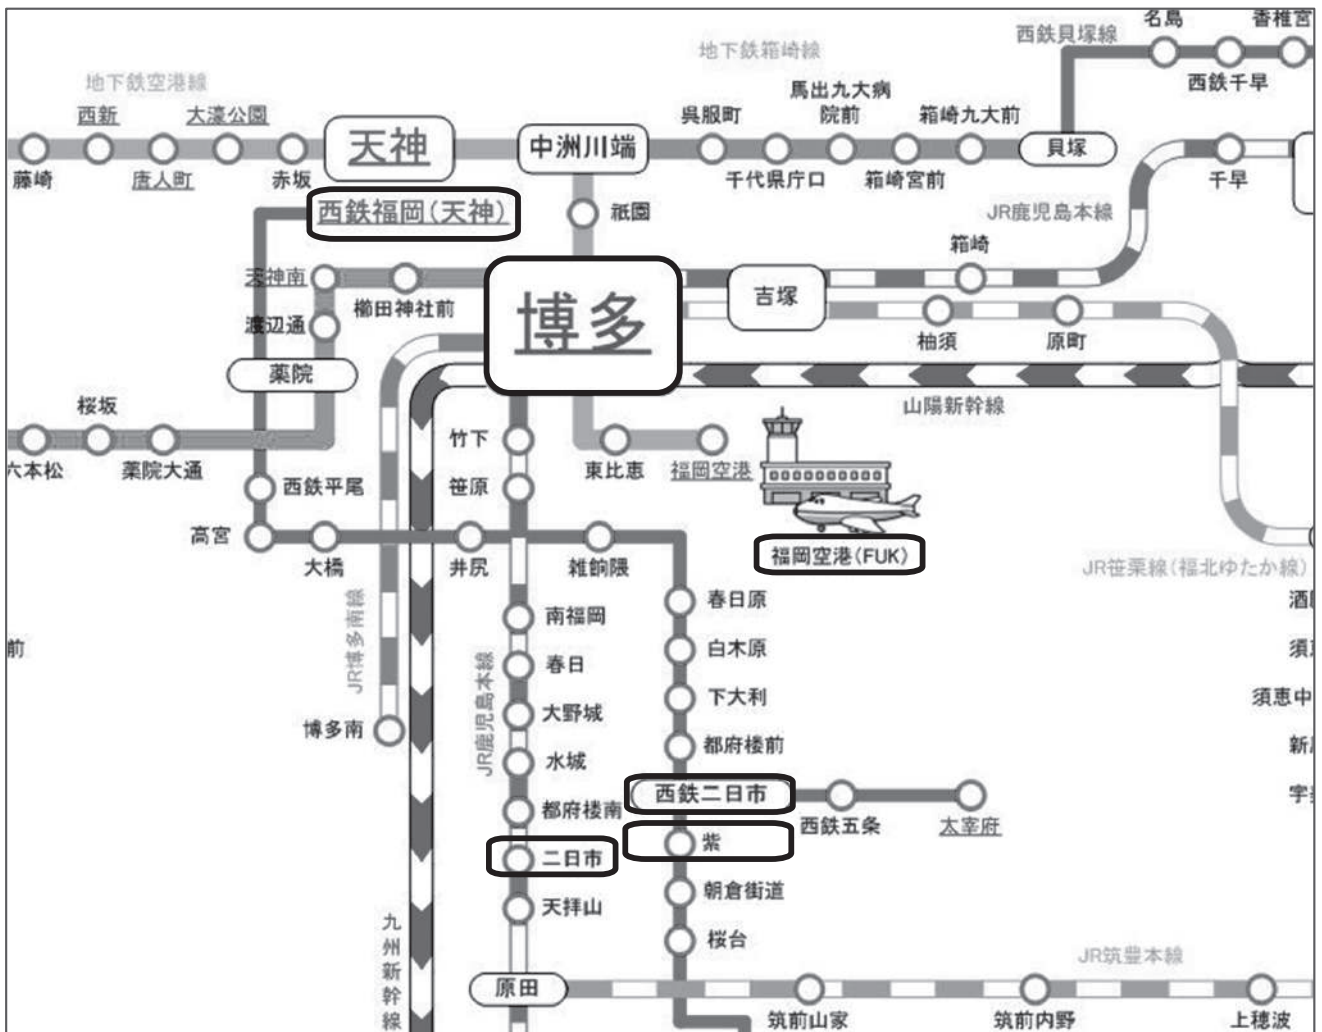

## 【バス】

JR二日市駅バス停、西鉄二日市駅バス停より

2-1平等寺行き、山口行き

2-2,2-3むさしヶ丘3丁目行き

3西鉄二日市循環

パープルプラザ前下車

## 【自動車】

九州自動車道筑紫野インターより約5分

パープルプラザ駐車場は第1、4駐車場をご利用ください（第2、3は使用不可）

# 館内案内図