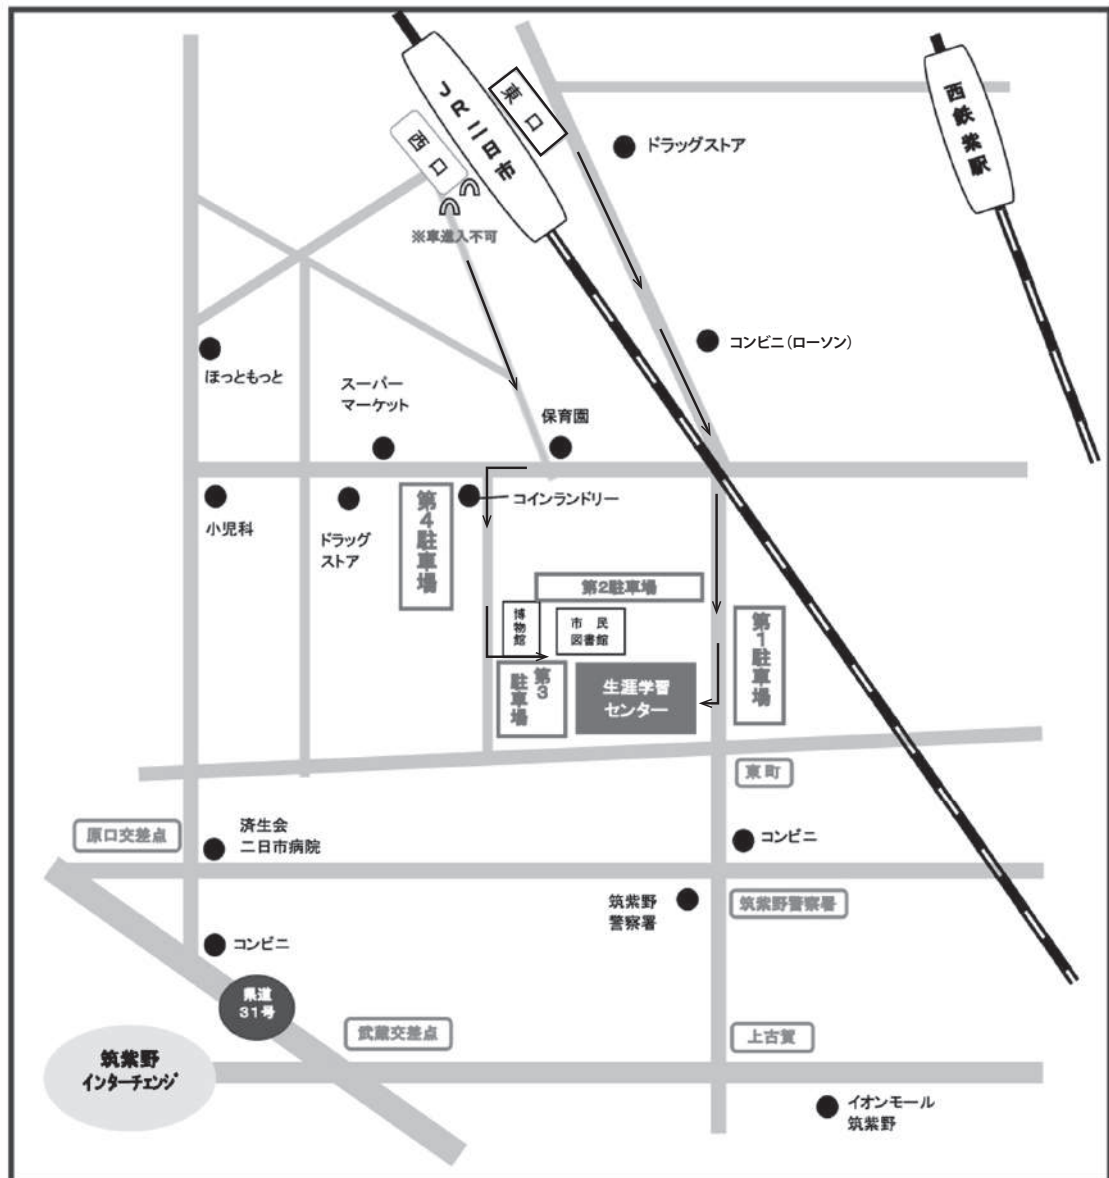

## 【電車】

JR二日市駅下車 徒歩10分

西鉄二日市駅下車 徒歩20分

西鉄紫駅下車 徒歩15分

## 【バス】

JR二日市駅バス停、西鉄二日市駅バス停より

2-1平等寺行き、山口行き

2-2,2-3むさしヶ丘3丁目行き

3西鉄二日市循環

パープルプラザ前下車

## 【自動車】

九州自動車道筑紫野インターより約5分

パープルプラザ駐車場は第1、4駐車場をご利用ください（第2、3は使用不可）

# 館内案内図