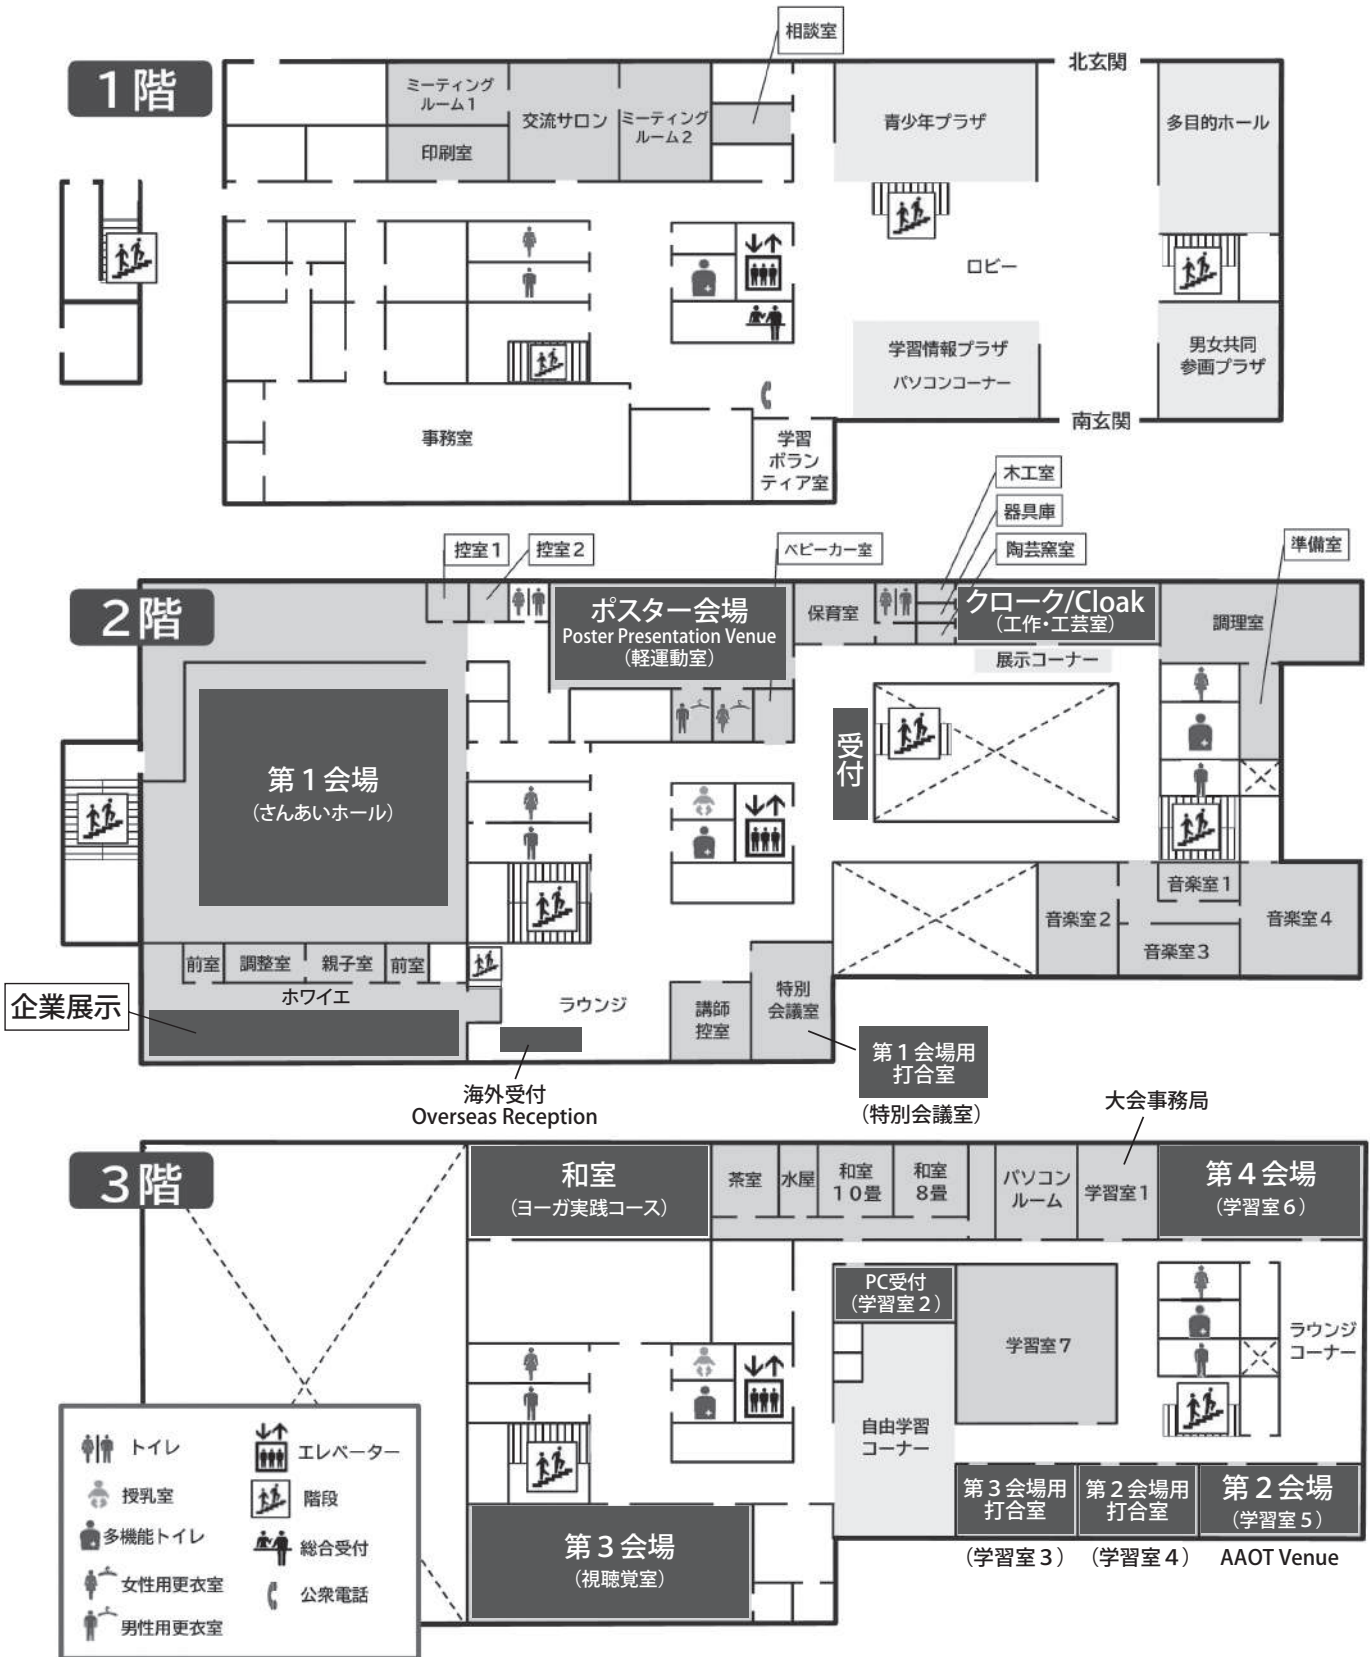

## 【自動車】

九州自動車道筑紫野インターより約5分

パープルプラザ駐車場は第1、4駐車場をご利用ください（第2、3は使用不可）

# アクセス

# 館内案内図