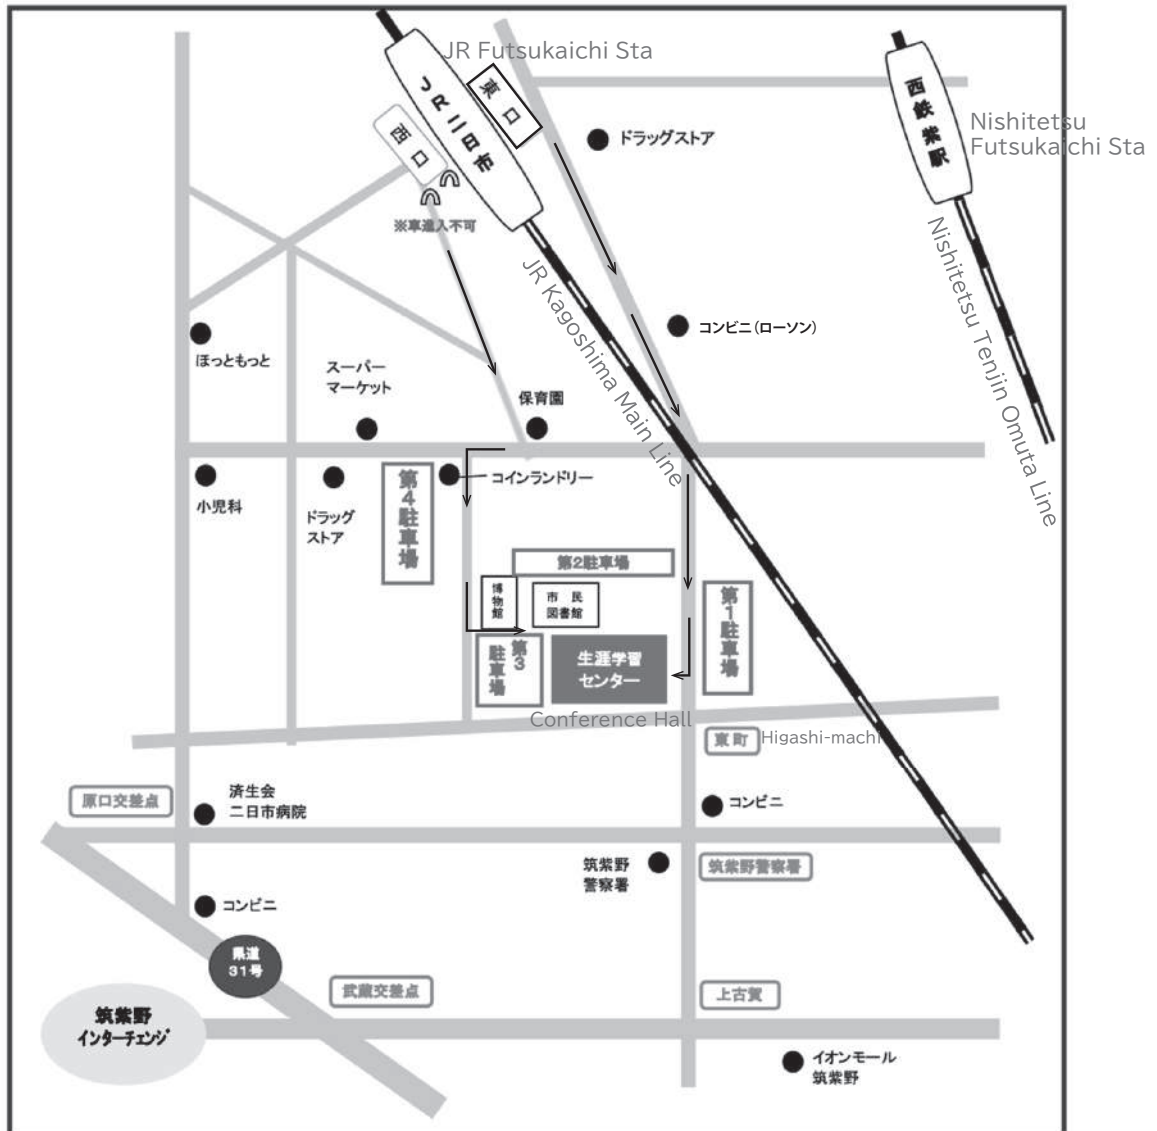

## 【電車】

JR二日市駅下車 徒歩10分

西鉄二日市駅下車 徒歩20分

西鉄紫駅下車 徒歩15分

# アクセス

# 館内案内図

# Venue

Conference Hall:  
 Chikushino City Lifelong Learning Center  
 1-9-3 Futsukaichi Minami, Chikushino City, Fukuoka, Japan

Train  
 10 minutes walk from JR Futsukaichi Station  
 20 minutes walk from Nishitetsu Futsukaichi Station  
 15 min. walk from Nishitetsu Murasaki Station